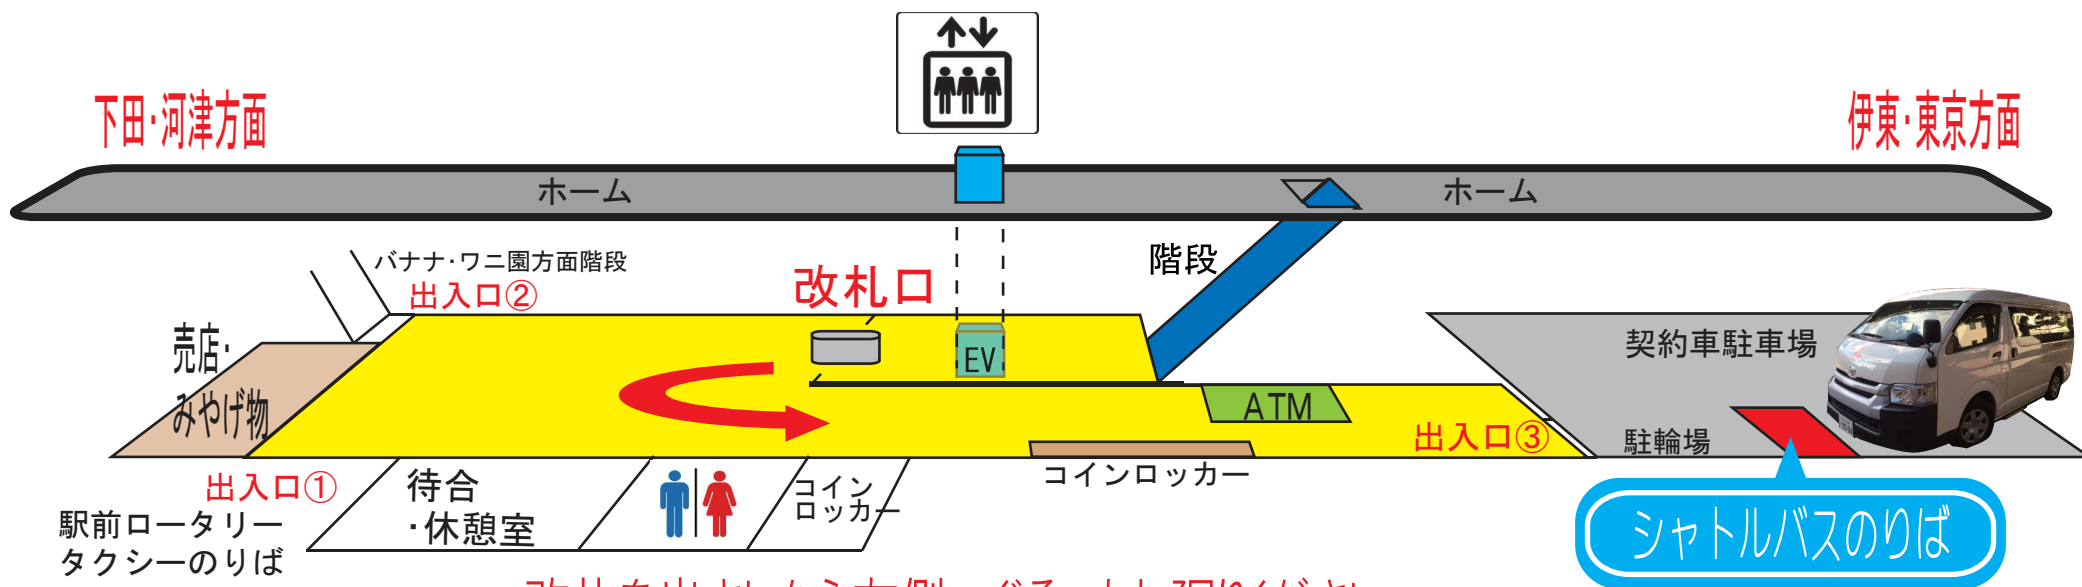

伊豆ヘルス・ケアマンション 熱川駅 シャトルバスのりばのご案内

- ・改札を出ましたら左側へぐるっとお廻りください。
- ・コインロッカー・ATMの先の出口を出ると駐車場があります。

※11時21分発車便は大型バスの為、駅前ロータリー(出入口①)に停車します。