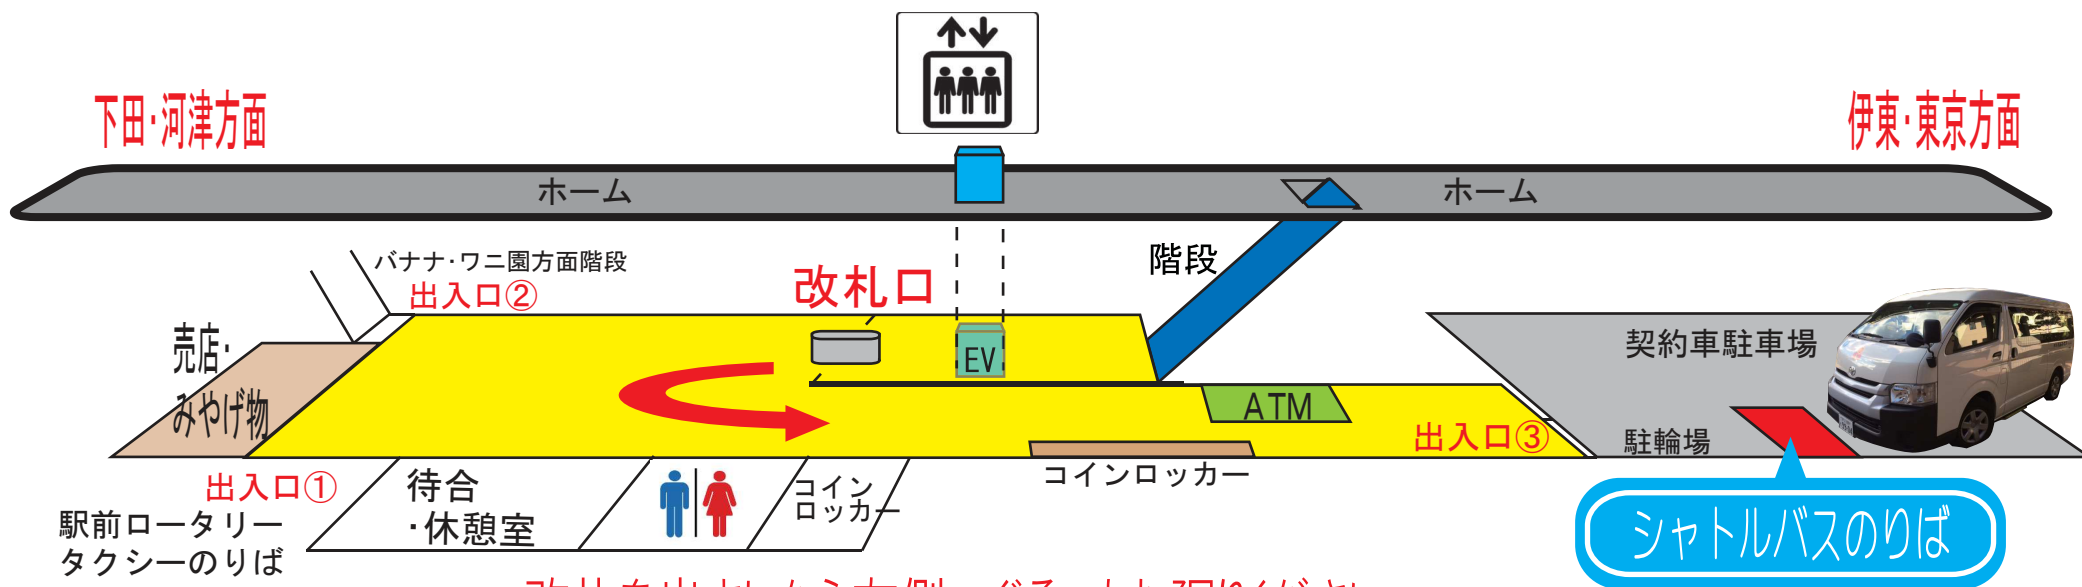

# 伊豆ヘルス・ケアマンション 熱川駅 シャトルバスのりばのご案内

- ・改札を出ましたら左側へぐるっとお廻りください。
- ・コインロッカー・ATMの先の出口を出ると駐車場があります。

※11時21分発車便は大型バスの為、駅前ロータリー(出入口①)に停車します。